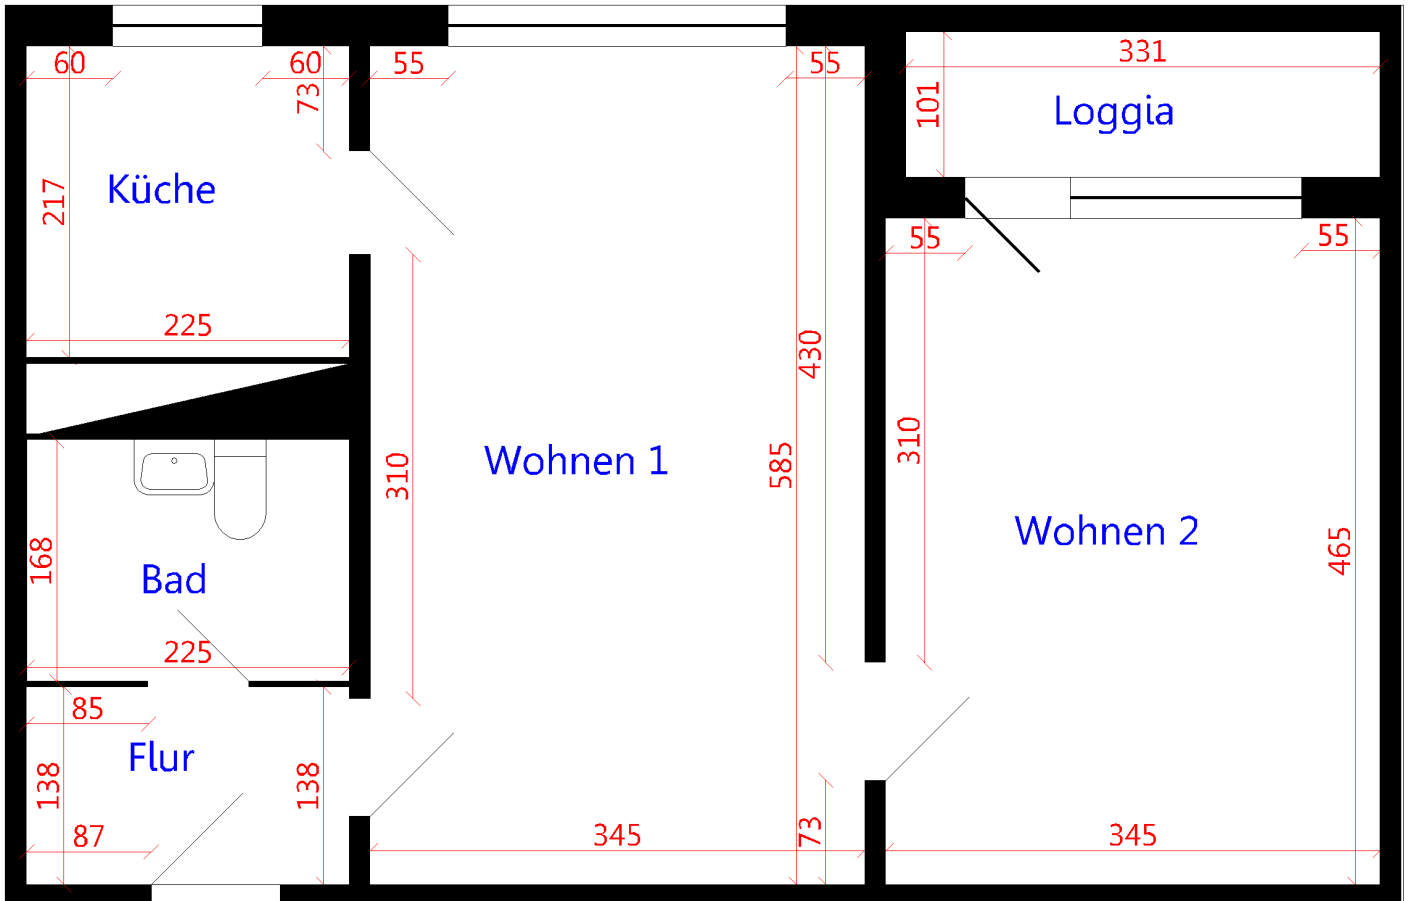

EXPOSÉ

Die Stadtfelder

Wohnungsbaugenossenschaft
Magdeburg-Stadtfeld eG

Wohnungsbaugenossenschaft Magdeburg-Stadtfeld eG | Peter Paul Straße 32 | 39106 Magdeburg

Objektnummer
Etage

103/109, Hanns-Eisler-Platz 3, 39128 Magdeburg
9.Etage, mitte rechts