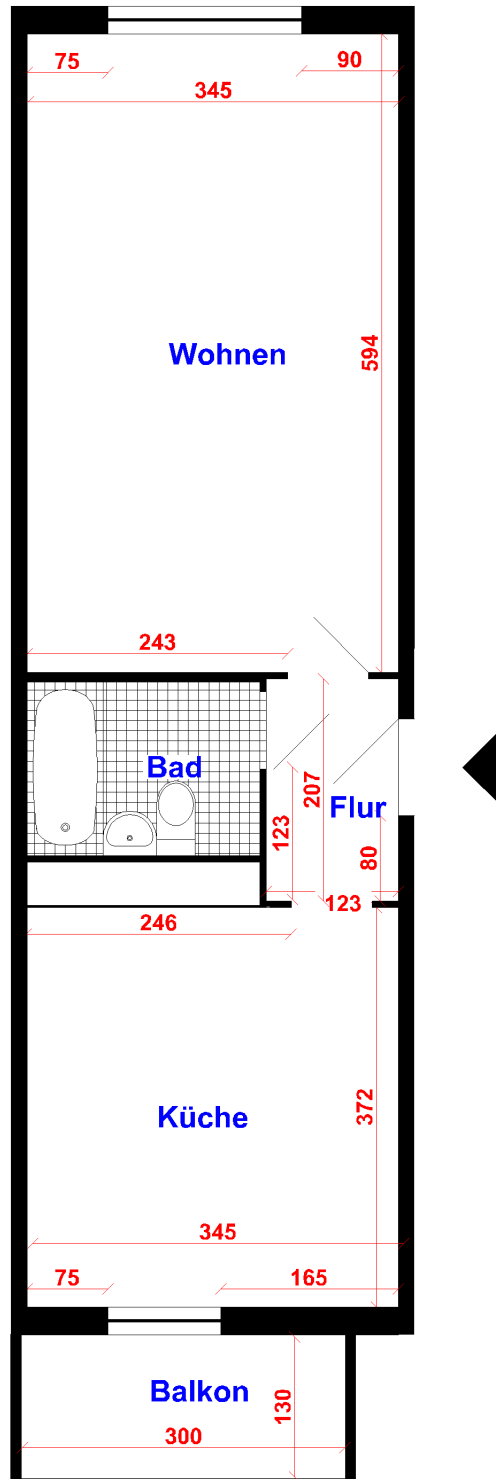

# EXPOSÉ

Die Stadtfelder

Wohnungsbaugenossenschaft  
Magdeburg-Stadtfeld eG

Wohnungsbaugenossenschaft Magdeburg-Stadtfeld eG | Peter Paul Straße 32 | 39106 Magdeburg

Objektnummer  
Etage

106/11, Meseberger Weg 3, 39128 Magdeburg  
1.Etage, L