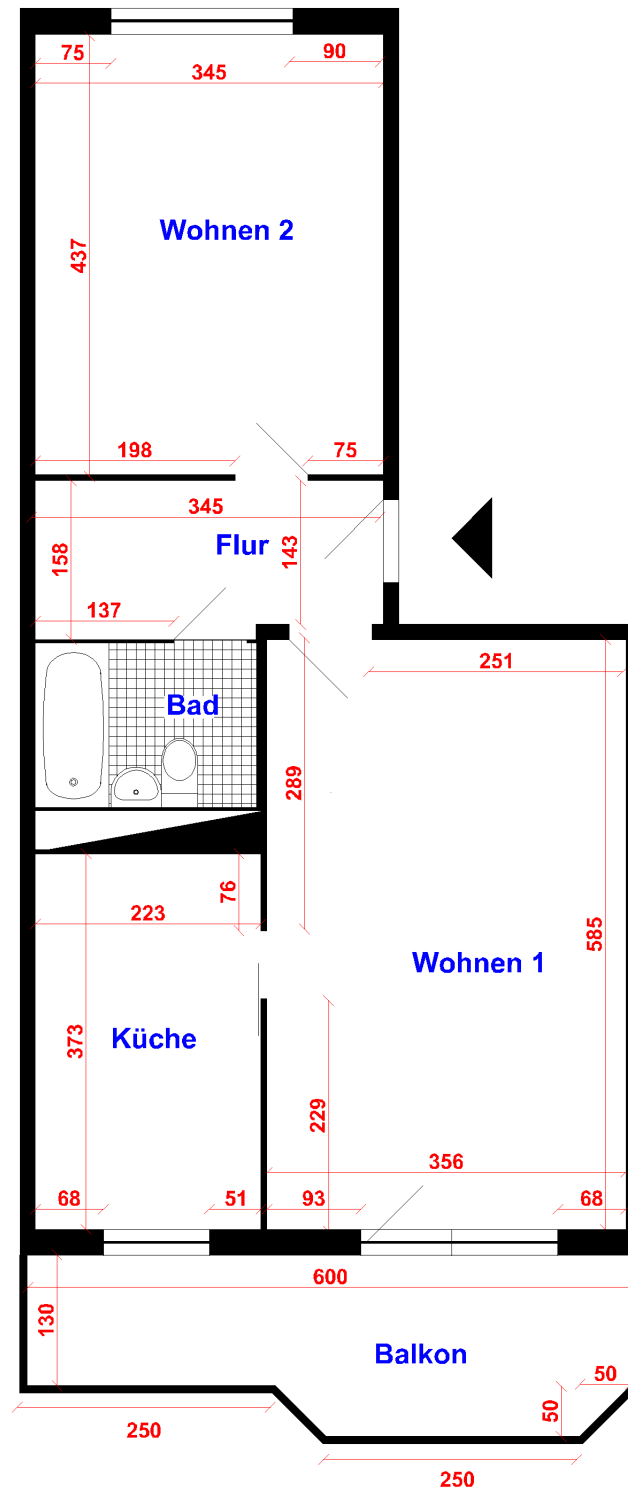

EXPOSÉ

Die Stadtfelder

Wohnungsbaugenossenschaft
Magdeburg-Stadtfeld eG

Wohnungsbaugenossenschaft Magdeburg-Stadtfeld eG | Peter Paul Straße 32 | 39106 Magdeburg

Objektnummer
Etage

107/14, Meseberger Weg 9, 39128 Magdeburg
4.Etage, L