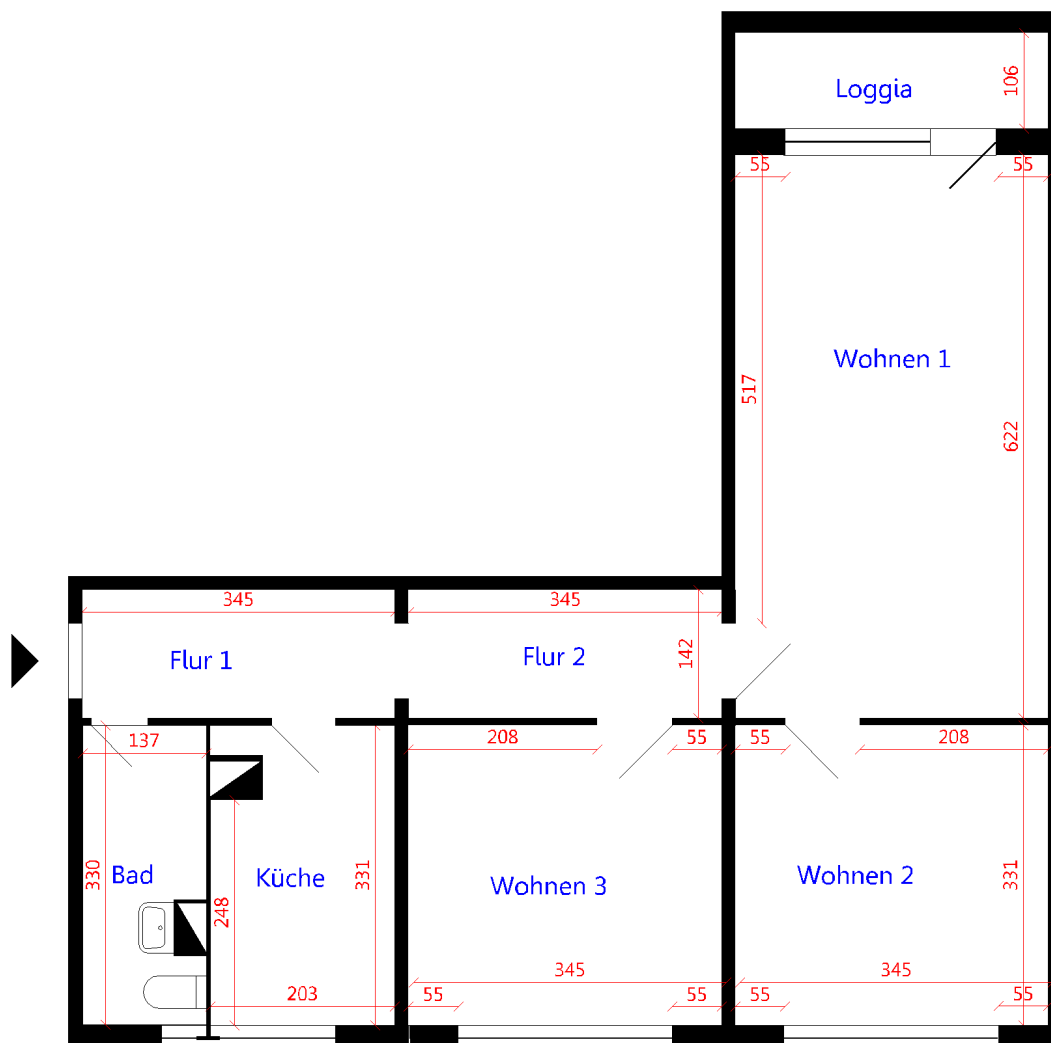

EXPOSÉ

Die Stadtfelder

Wohnungsbaugenossenschaft
Magdeburg-Stadtfeld eG

Wohnungsbaugenossenschaft Magdeburg-Stadtfeld eG | Peter Paul Straße 32 | 39106 Magdeburg

Objektnummer
Etage

110/148, Pablo-Neruda-Str. 8, 39126 Magdeburg
1.Etage, rechts