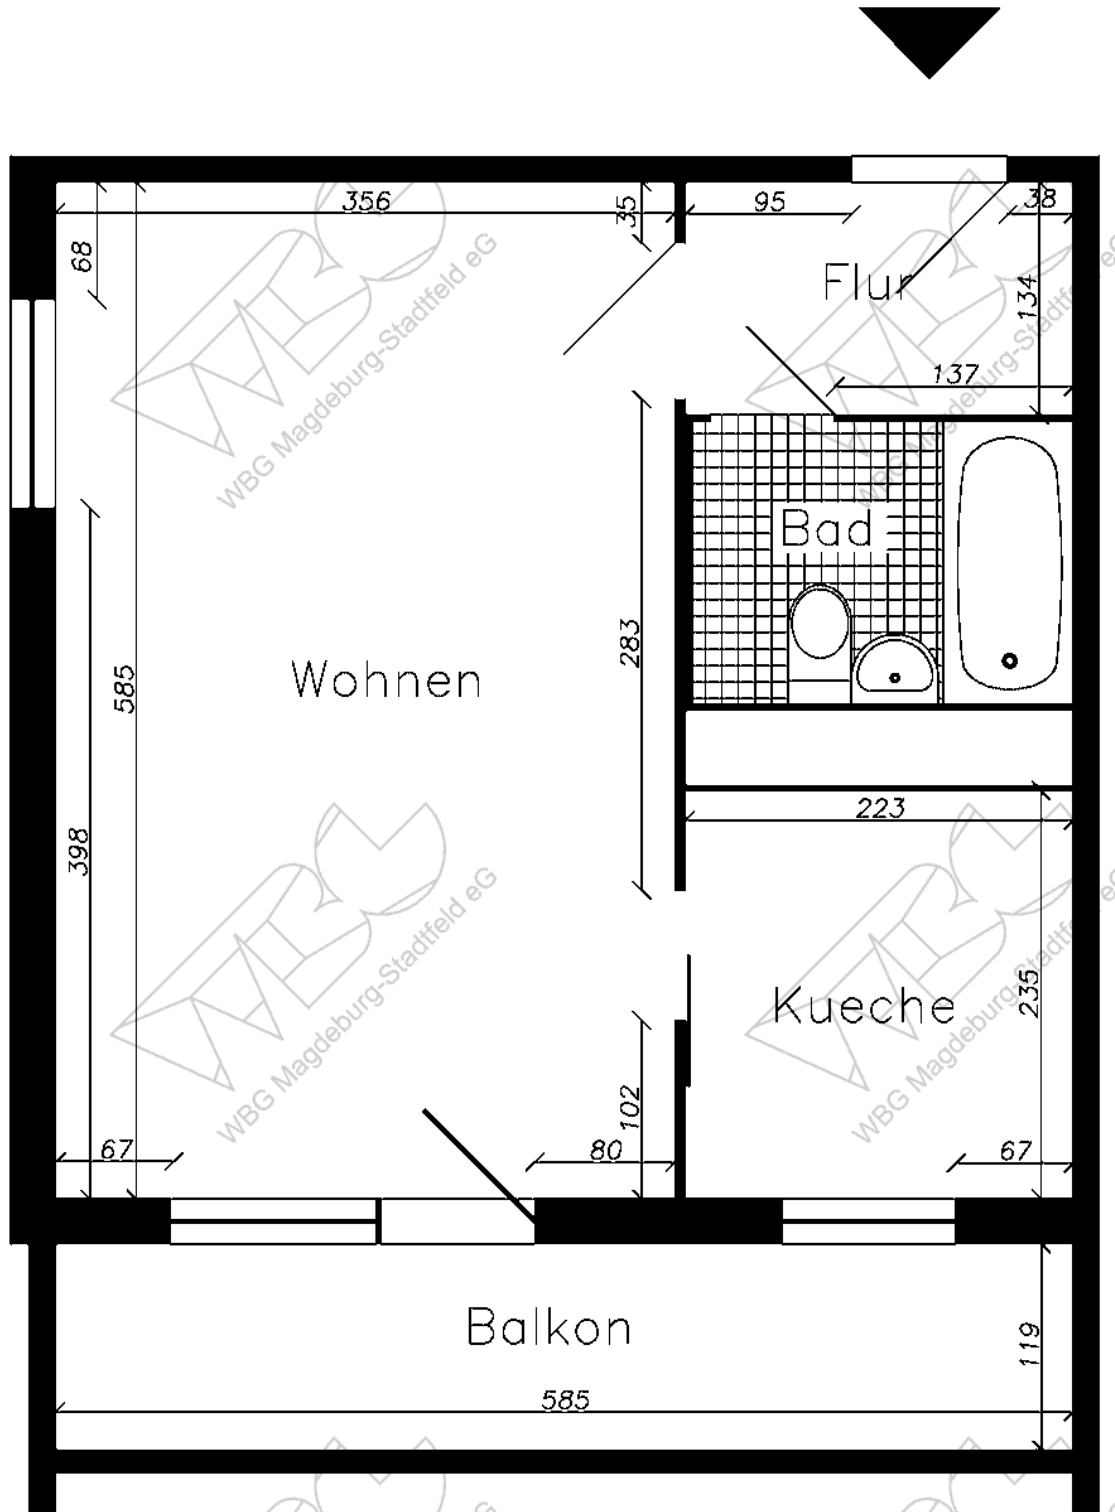

EXPOSÉ

Die Stadtfelder

Wohnungsbaugenossenschaft
Magdeburg-Stadtfeld eG

Wohnungsbaugenossenschaft Magdeburg-Stadtfeld eG | Peter Paul Straße 32 | 39106 Magdeburg

Objektnummer
Etage

209/21, Olvenstedter Graseweg 38, 39128 Magdeburg
3.Etage, RV