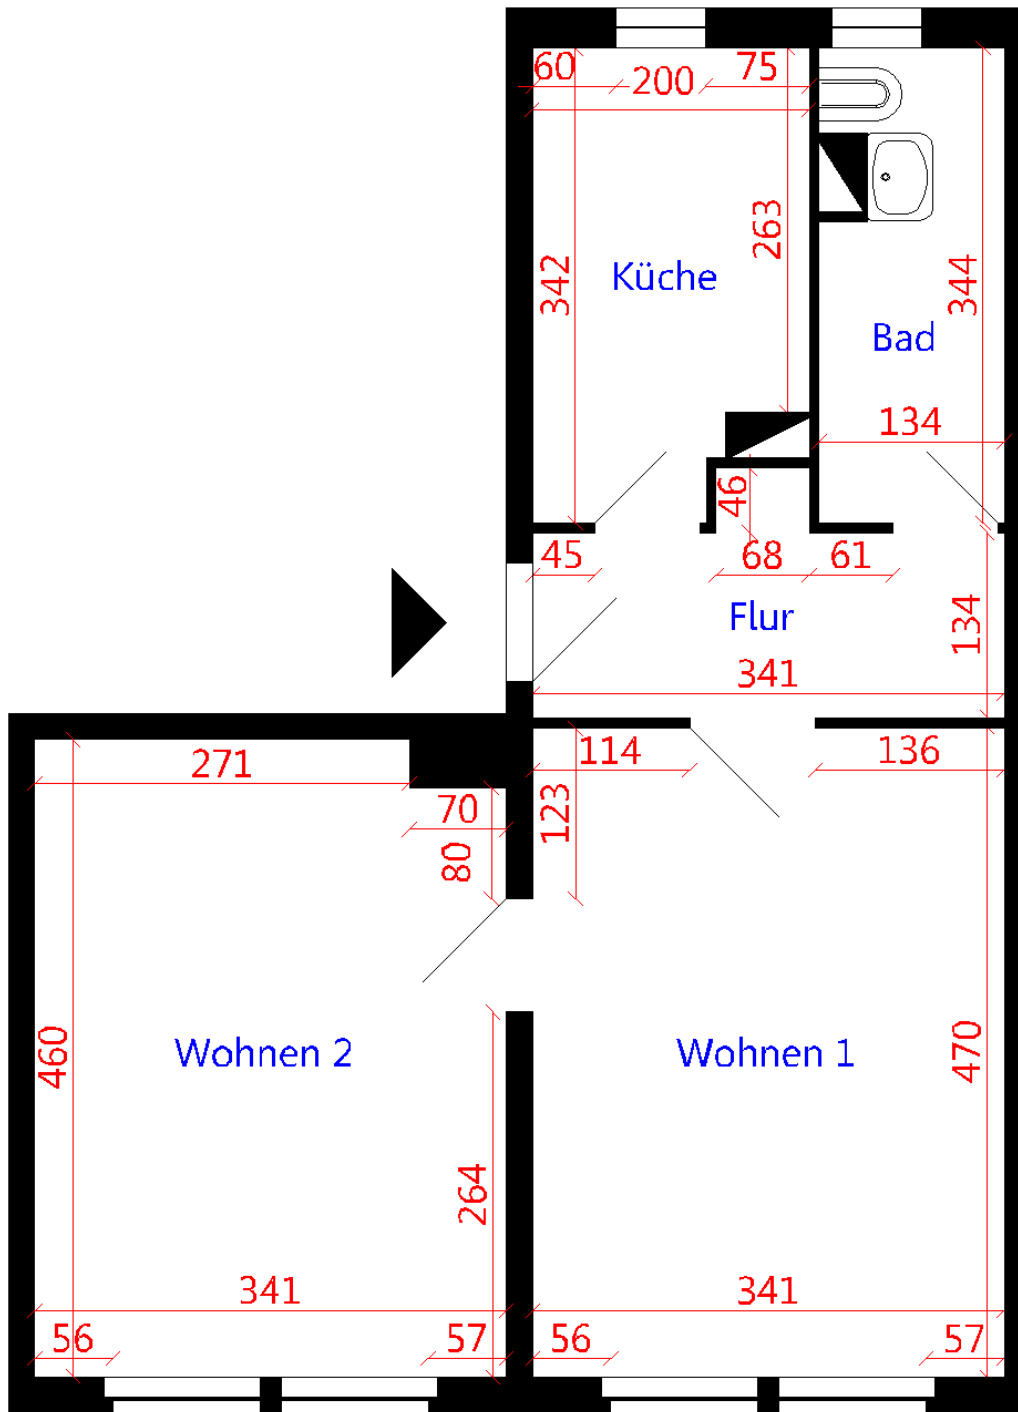

EXPOSÉ

Die Stadtfelder

Wohnungsbaugenossenschaft
Magdeburg-Stadtfeld eG

Wohnungsbaugenossenschaft Magdeburg-Stadtfeld eG | Peter Paul Straße 32 | 39106 Magdeburg

Objektnummer
Etage

401/3, Annastr. 19, 39108 Magdeburg
3.Etage, L