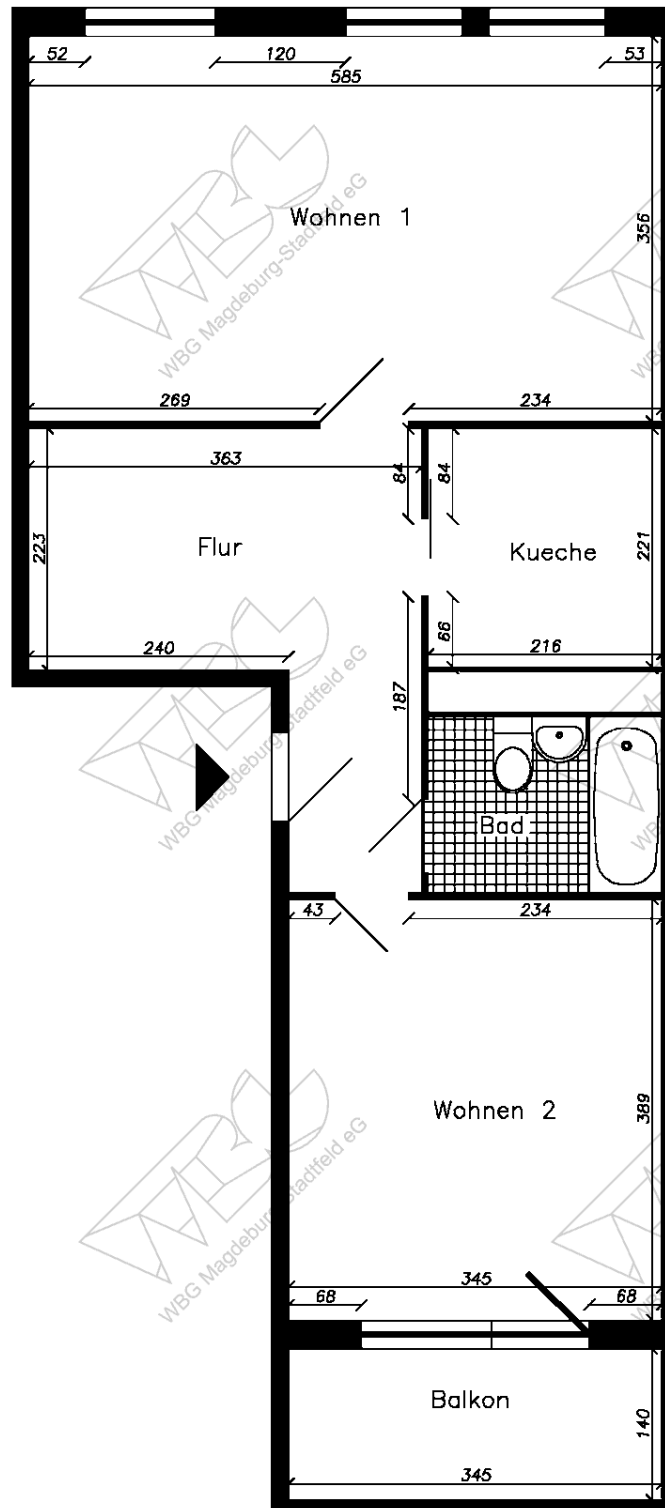

# EXPOSÉ

Die Stadtfelder

Wohnungsbaugenossenschaft  
Magdeburg-Stadtfeld eG

Wohnungsbaugenossenschaft Magdeburg-Stadtfeld eG | Peter Paul Straße 32 | 39106 Magdeburg

Objektnummer  
Etage

406/40, Bahnhofstr. 42, 39104 Magdeburg  
6.Etage, R