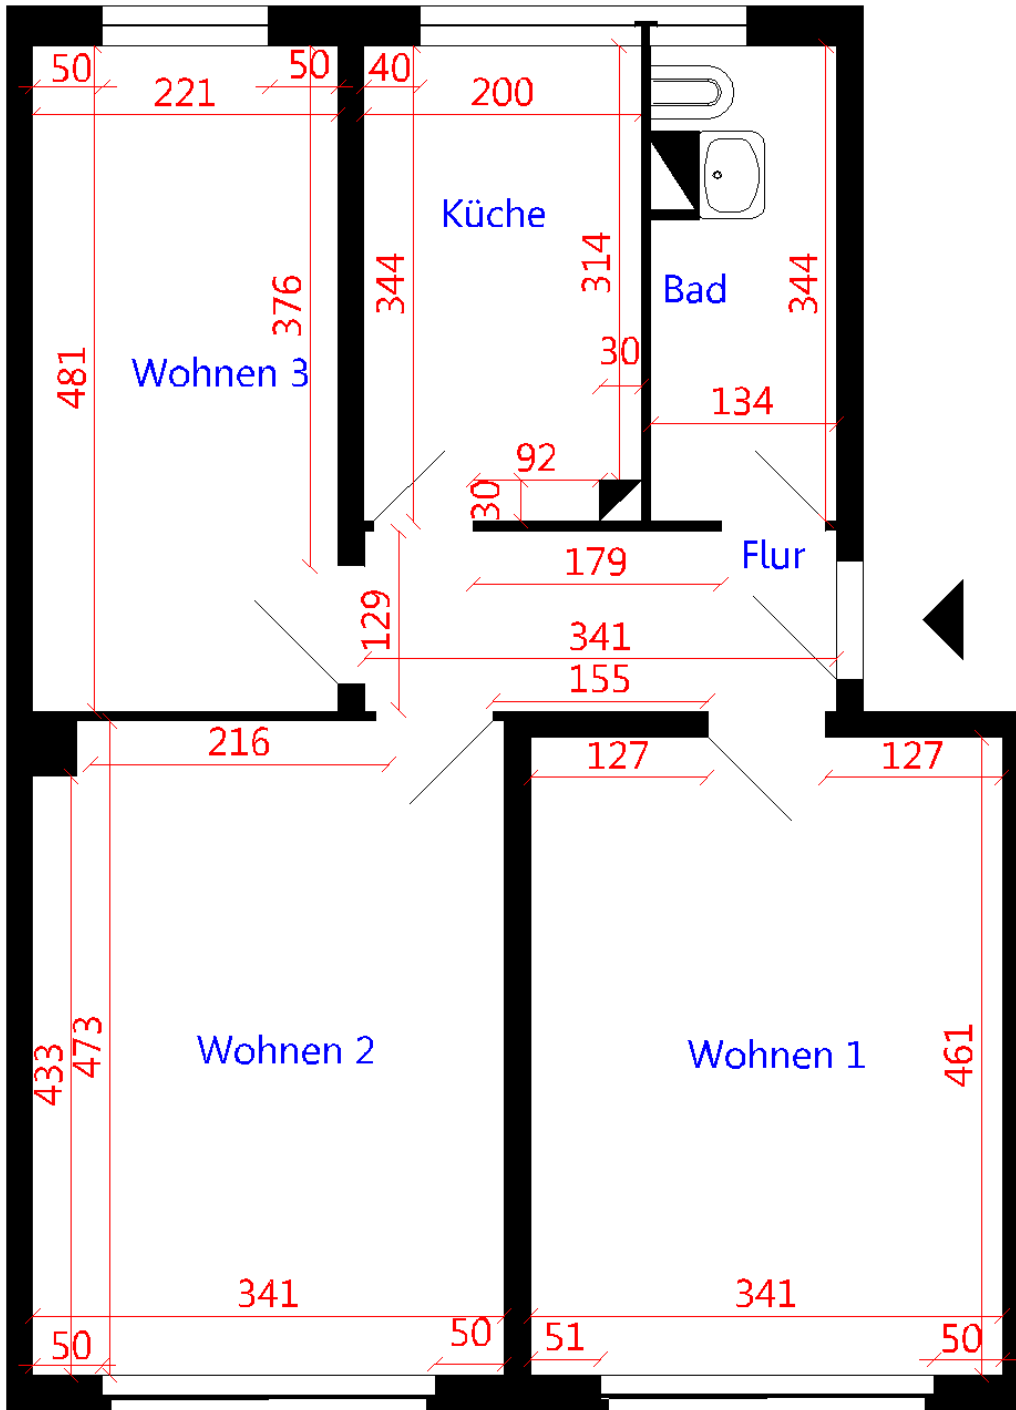

EXPOSÉ

Die Stadtfelder

Wohnungsbaugenossenschaft
Magdeburg-Stadtfeld eG

Wohnungsbaugenossenschaft Magdeburg-Stadtfeld eG | Peter Paul Straße 32 | 39106 Magdeburg

Objektnummer
Etage

420/7, Motzstr. 31, 39108 Magdeburg
3.Etage, rechts