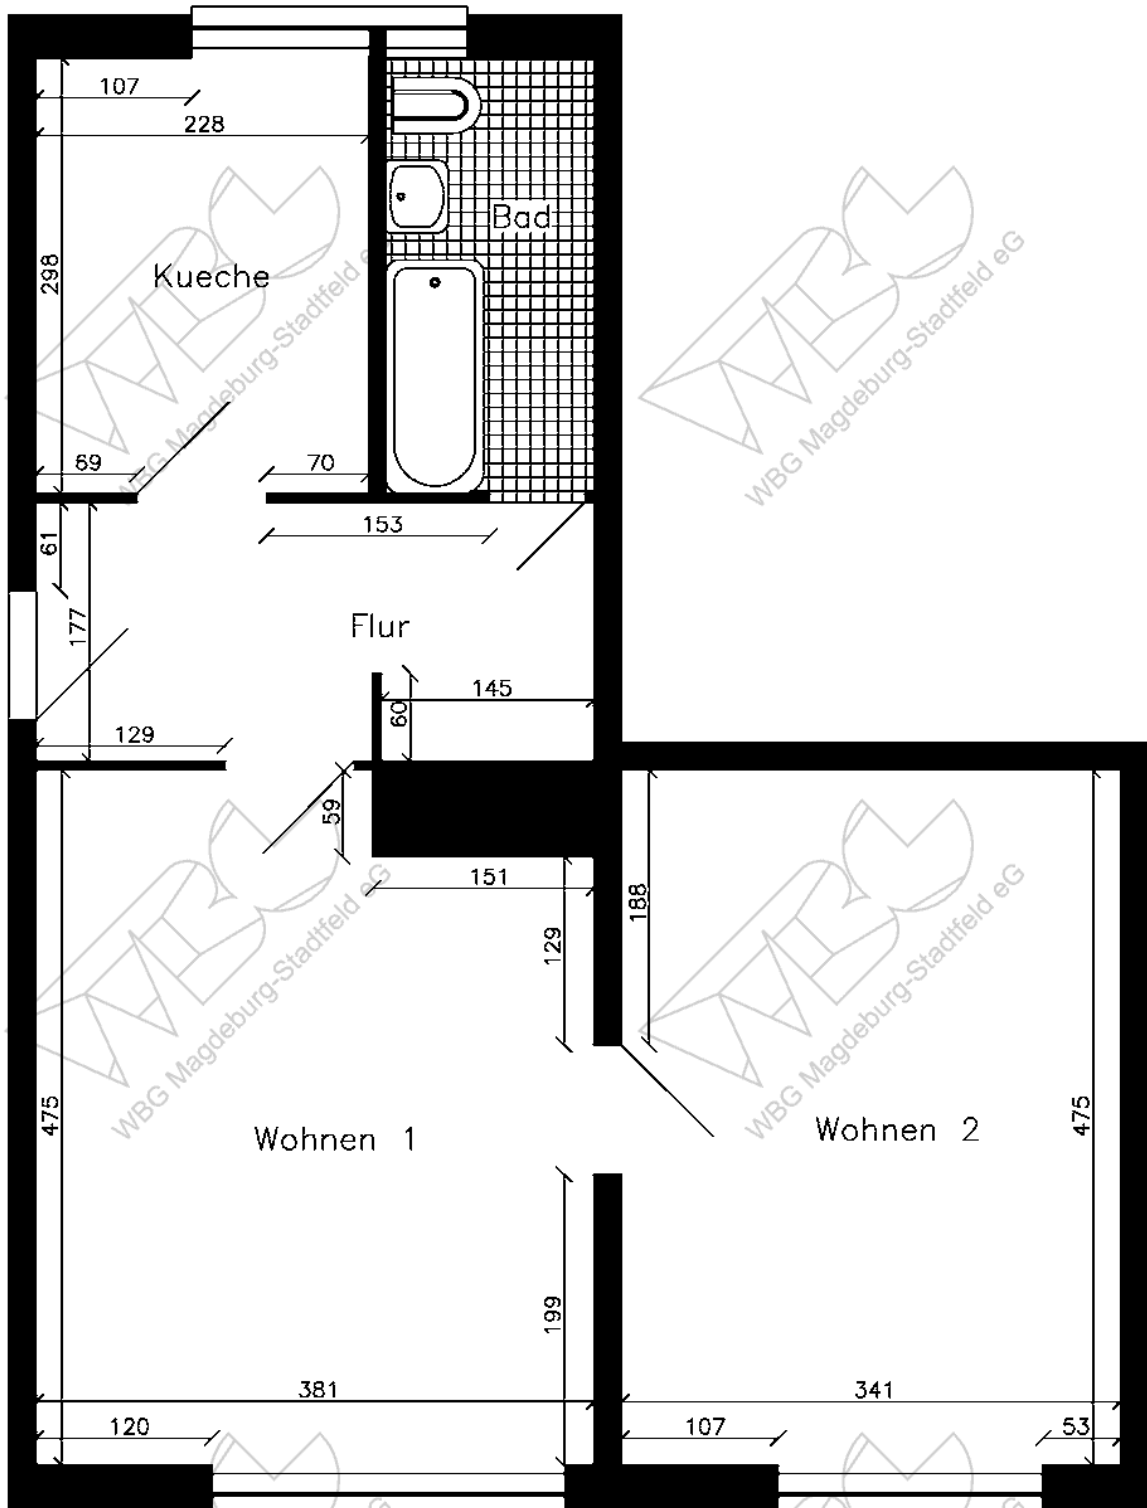

EXPOSÉ

Die Stadtfelder

Wohnungsbaugenossenschaft
Magdeburg-Stadtfeld eG

Wohnungsbaugenossenschaft Magdeburg-Stadtfeld eG | Peter Paul Straße 32 | 39106 Magdeburg

Objektnummer
Etage

423/79, Otto-von-Guericke-Str. 86, 39104 Magdeburg
4.Etage, links