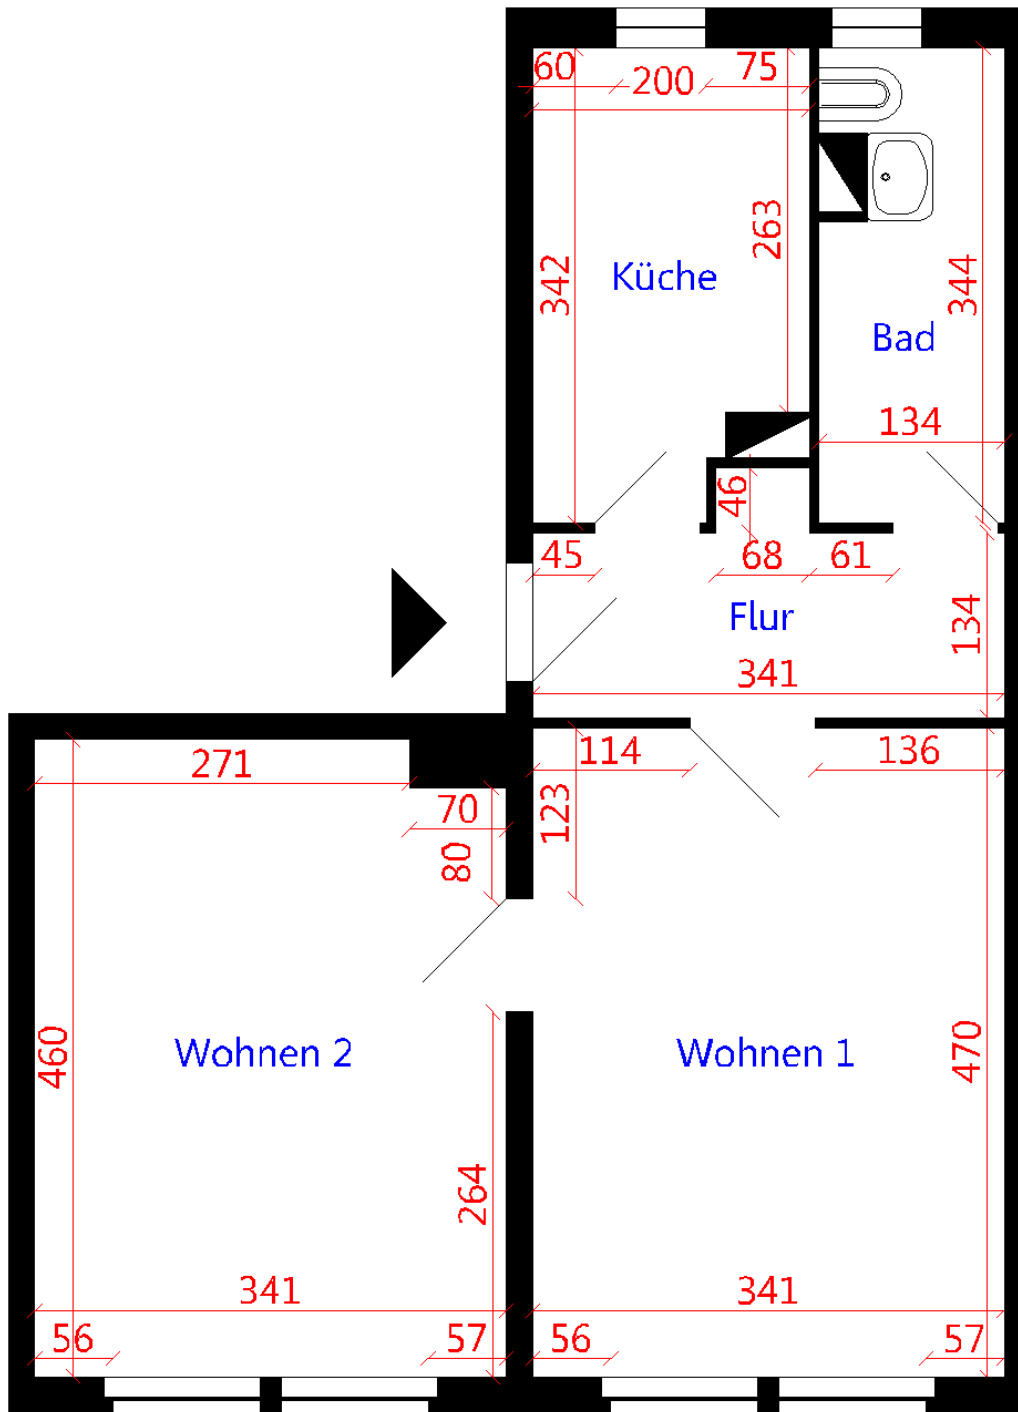

EXPOSÉ

Die Stadtfelder

Wohnungsbaugenossenschaft
Magdeburg-Stadtfeld eG

Wohnungsbaugenossenschaft Magdeburg-Stadtfeld eG | Peter Paul Straße 32 | 39106 Magdeburg

Objektnummer
Etage

425/28, Alexander-Puschkin-Str. 14, 39108 Magdeburg
4.Etage, links