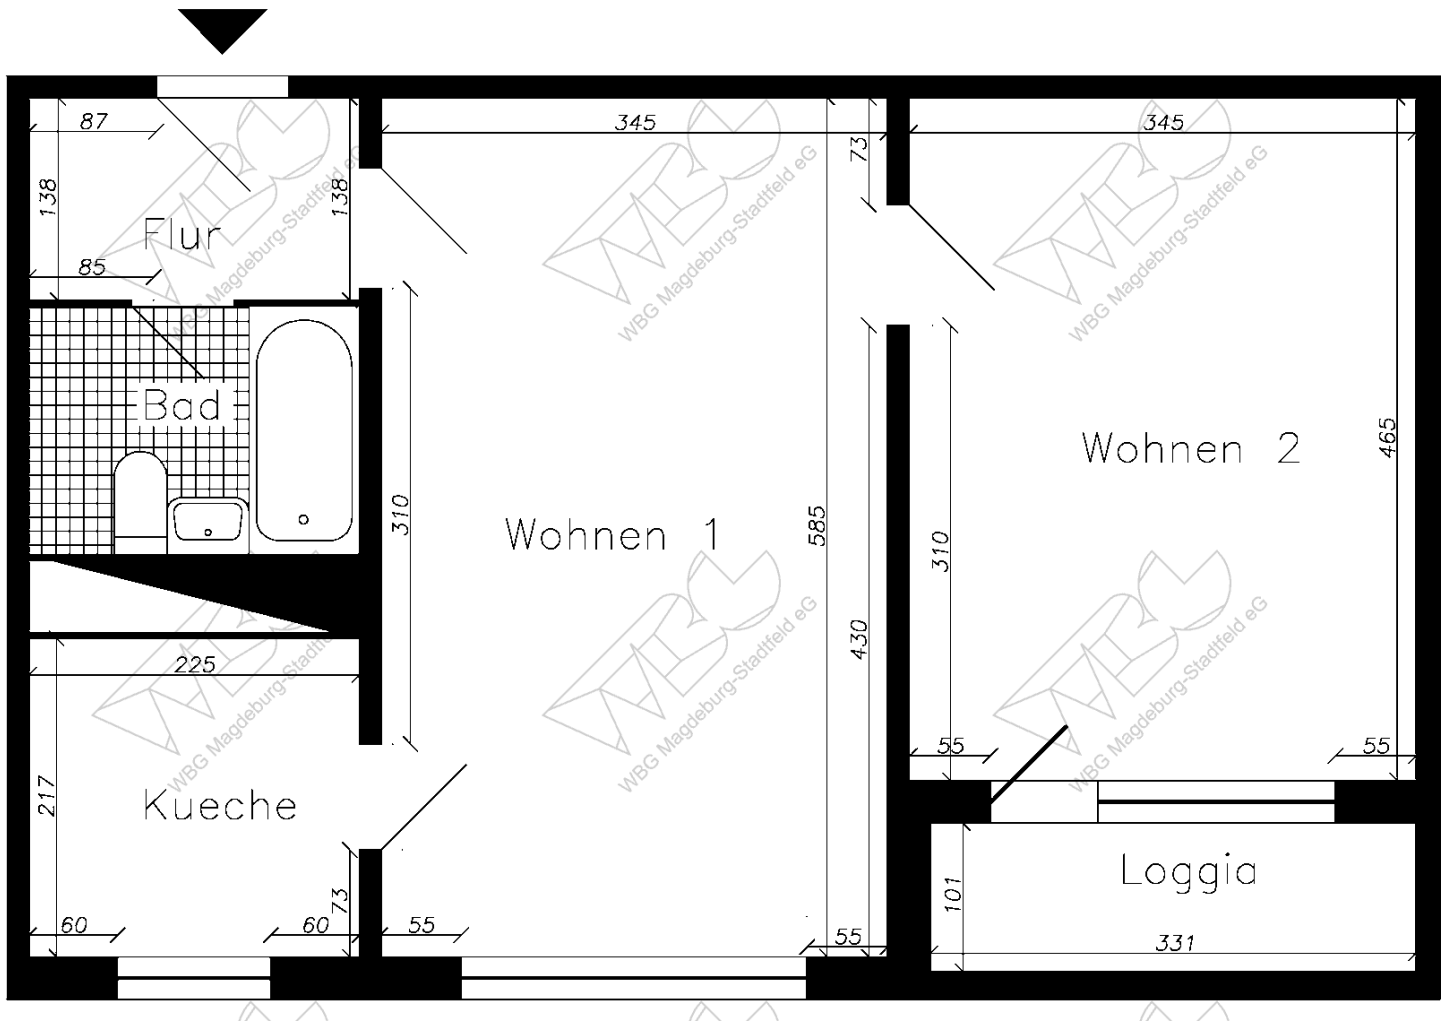

# EXPOSÉ

Die Stadtfelder

Wohnungsbaugenossenschaft  
Magdeburg-Stadtfeld eG

Wohnungsbaugenossenschaft Magdeburg-Stadtfeld eG | Peter Paul Straße 32 | 39106 Magdeburg

Objektnummer  
Etage

601/54, Bertolt-Brecht-Str. 6a, 39120 Magdeburg  
4.Etage, mitte links