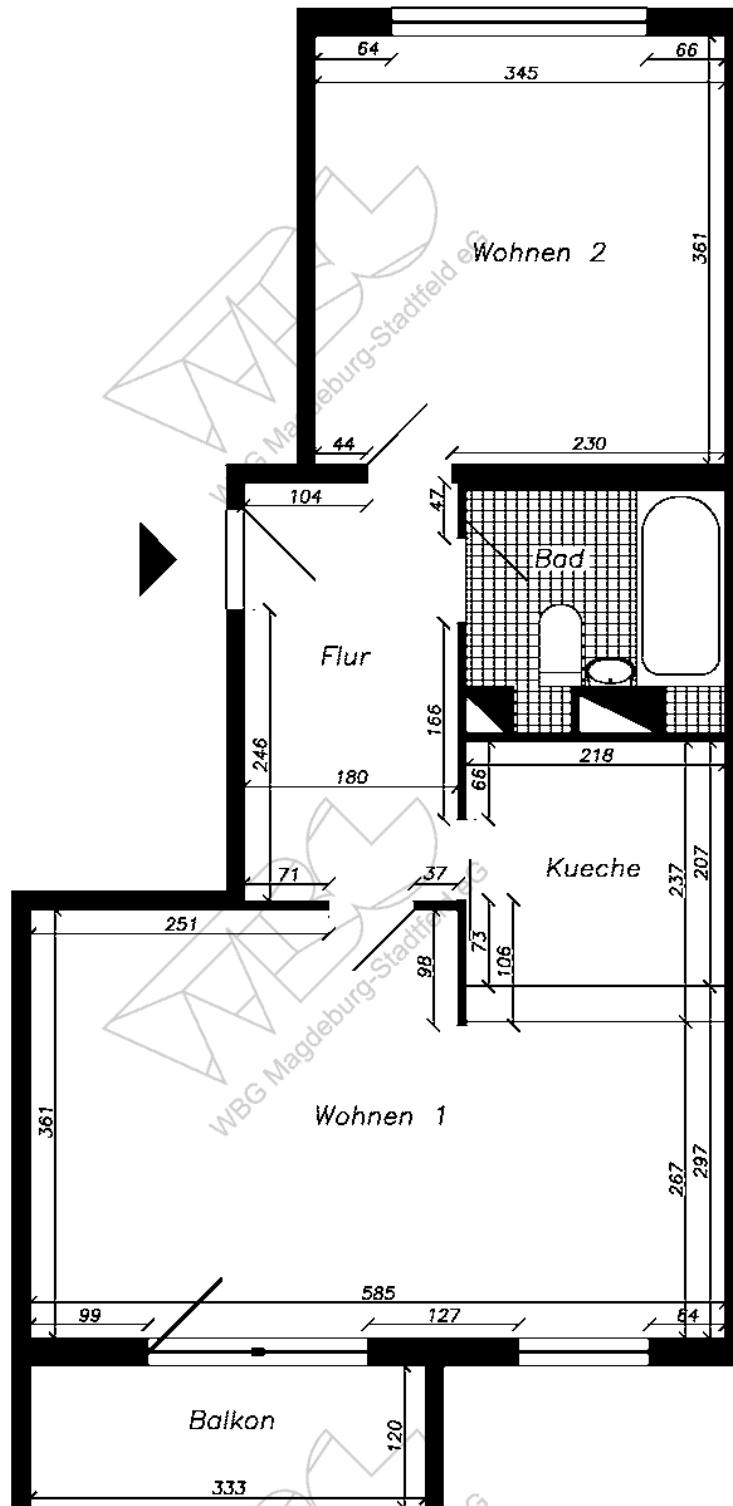

# EXPOSÉ

Die Stadtfelder

Wohnungsbaugenossenschaft  
Magdeburg-Stadtfeld eG

Wohnungsbaugenossenschaft Magdeburg-Stadtfeld eG | Peter Paul Straße 32 | 39106 Magdeburg

Objektnummer  
Etage

602/12, Bernhard-Kellermann-Str. 28, 39120 Magdeburg  
2.Etage, links