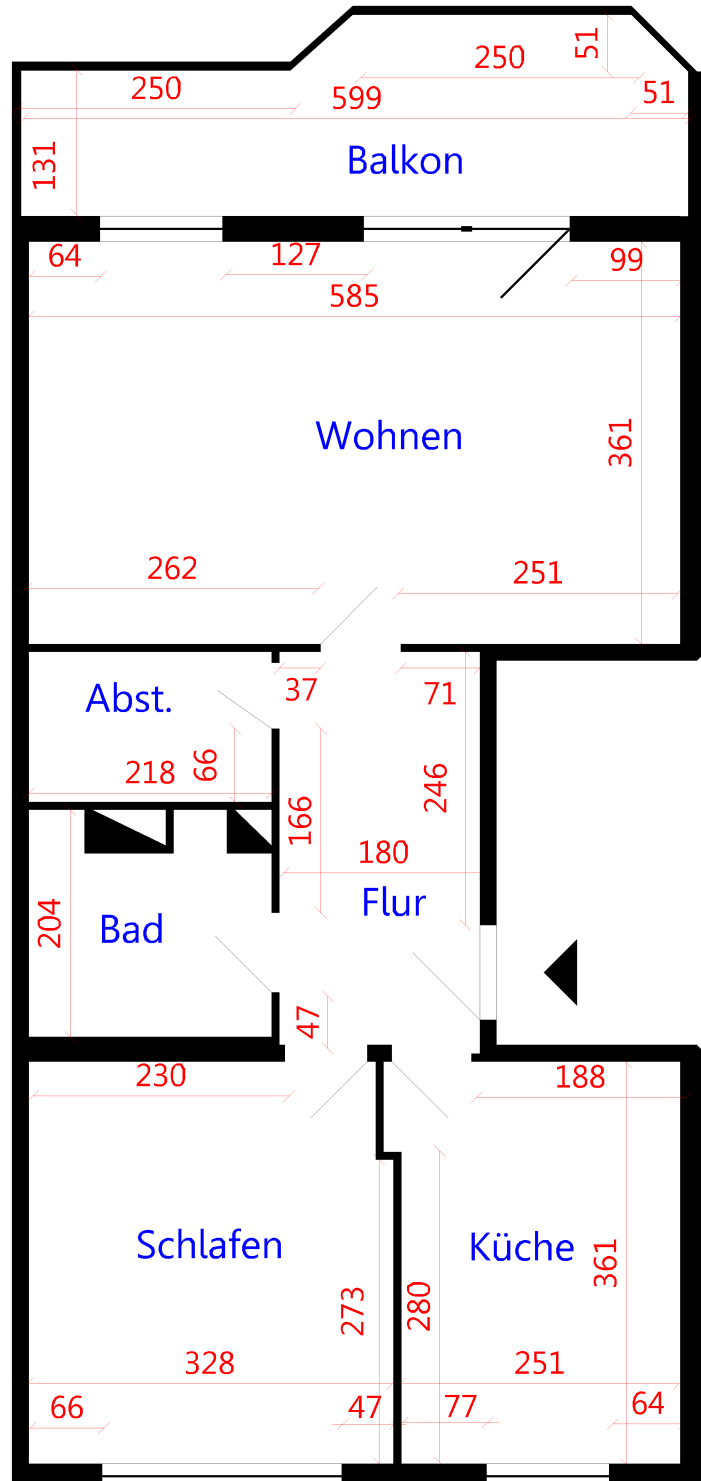

EXPOSÉ

Die Stadtfelder

Wohnungsbaugenossenschaft
Magdeburg-Stadtfeld eG

Wohnungsbaugenossenschaft Magdeburg-Stadtfeld eG | Peter Paul Straße 32 | 39106 Magdeburg

Objektnummer
Etage

606/24, Lion-Feuchtwanger-Str. 6, 39120 Magdeburg
4.Etage, L