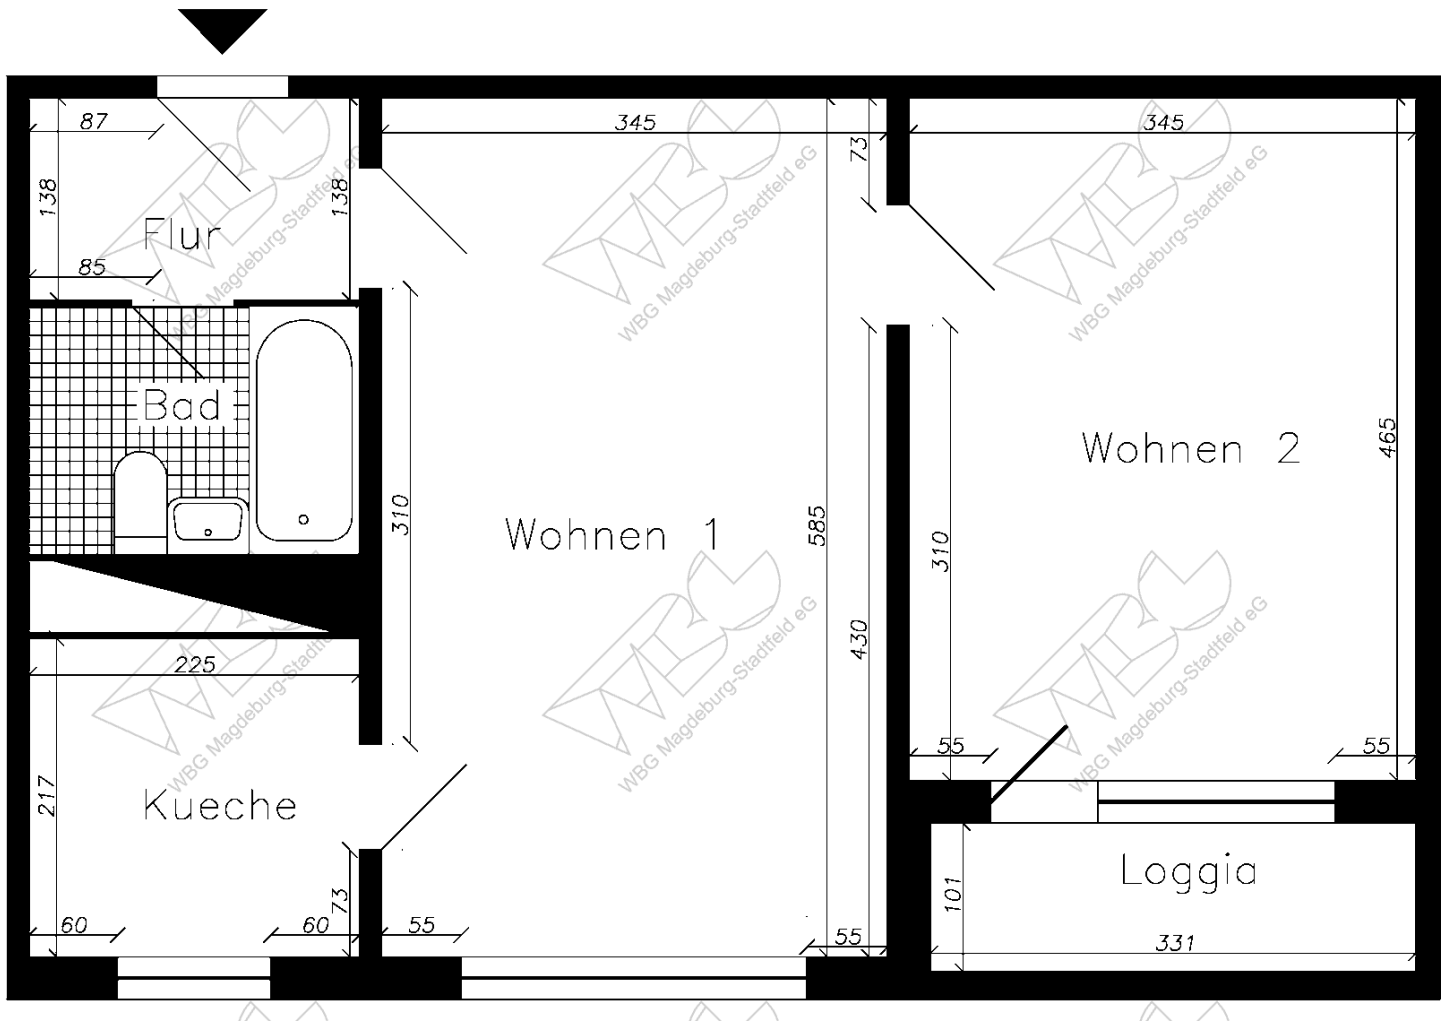

EXPOSÉ

Die Stadtfelder

Wohnungsbaugenossenschaft
Magdeburg-Stadtfeld eG

Wohnungsbaugenossenschaft Magdeburg-Stadtfeld eG | Peter Paul Straße 32 | 39106 Magdeburg

Objektnummer
Etage

608/94, Schneidlinger Str. 7, 39112 Magdeburg
4.Etage, ML