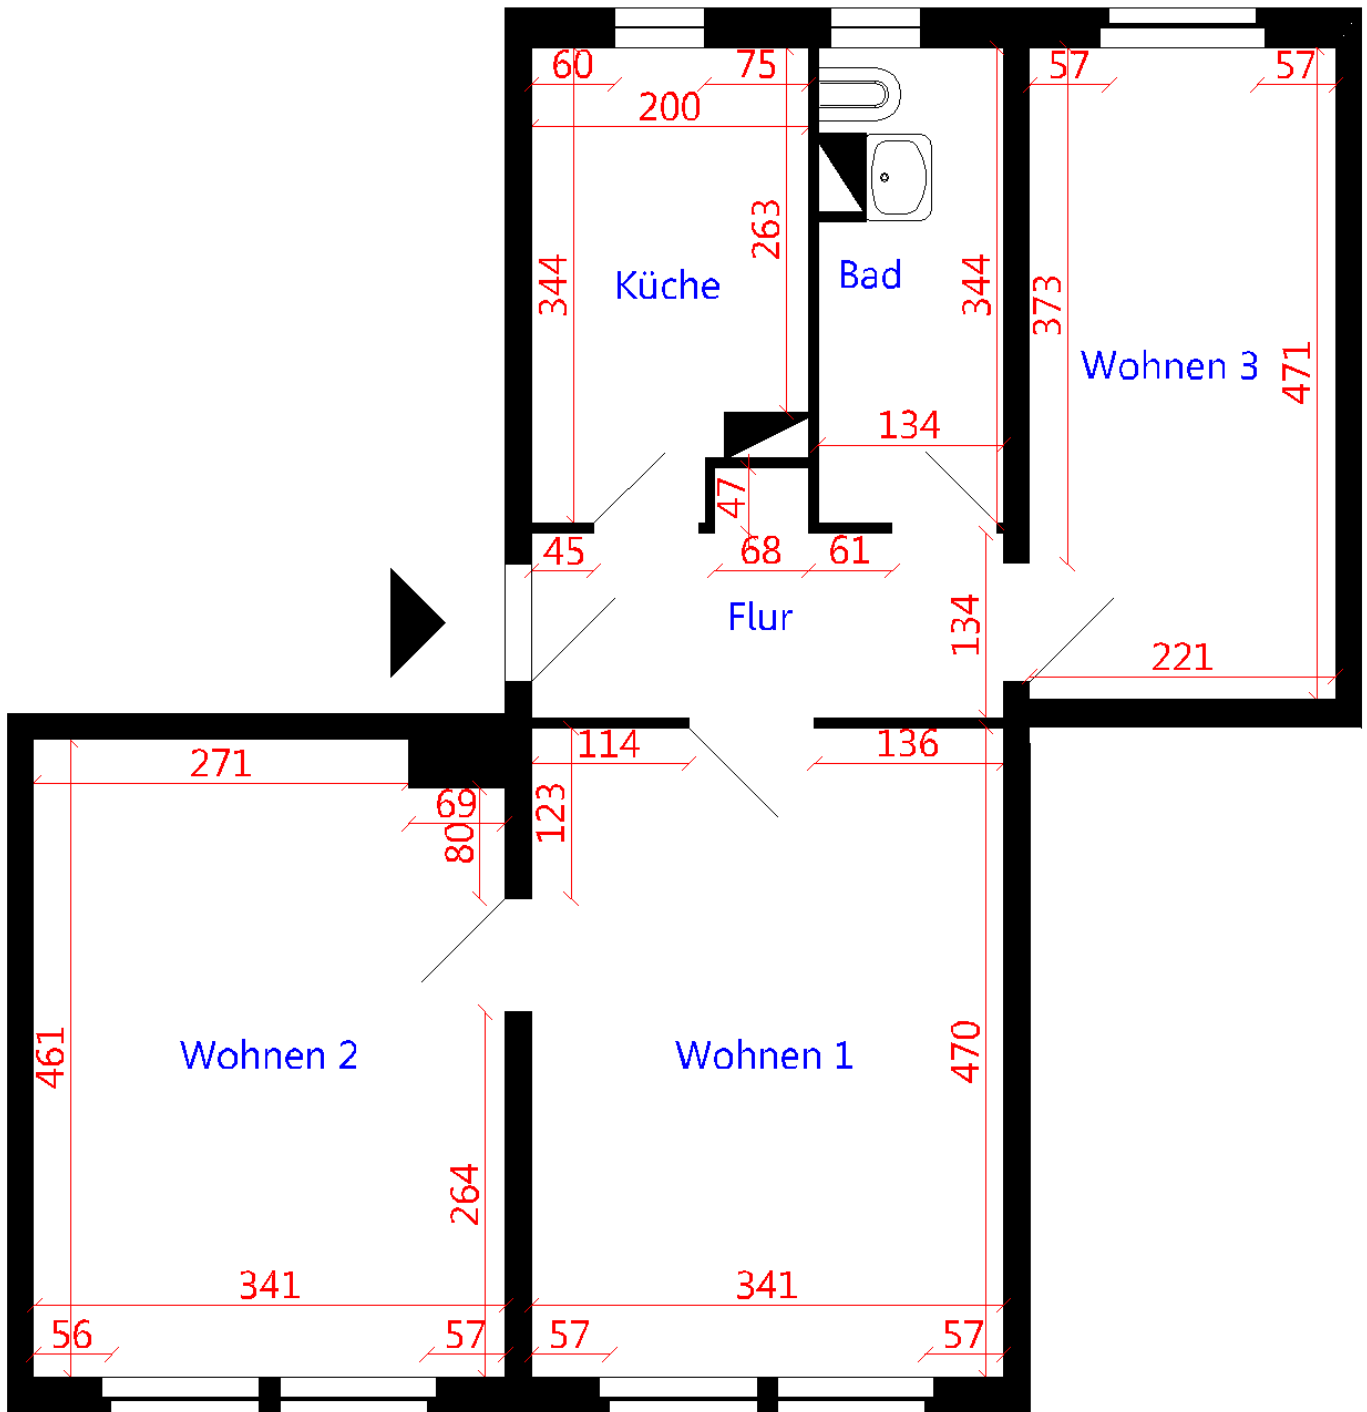

EXPOSÉ

Die Stadtfelder

Wohnungsbaugenossenschaft
Magdeburg-Stadtfeld eG

Wohnungsbaugenossenschaft Magdeburg-Stadtfeld eG | Peter Paul Straße 32 | 39106 Magdeburg

Objektnummer
Etage

701/12, Beimsstr. 37, 39110 Magdeburg
4.Etage, links