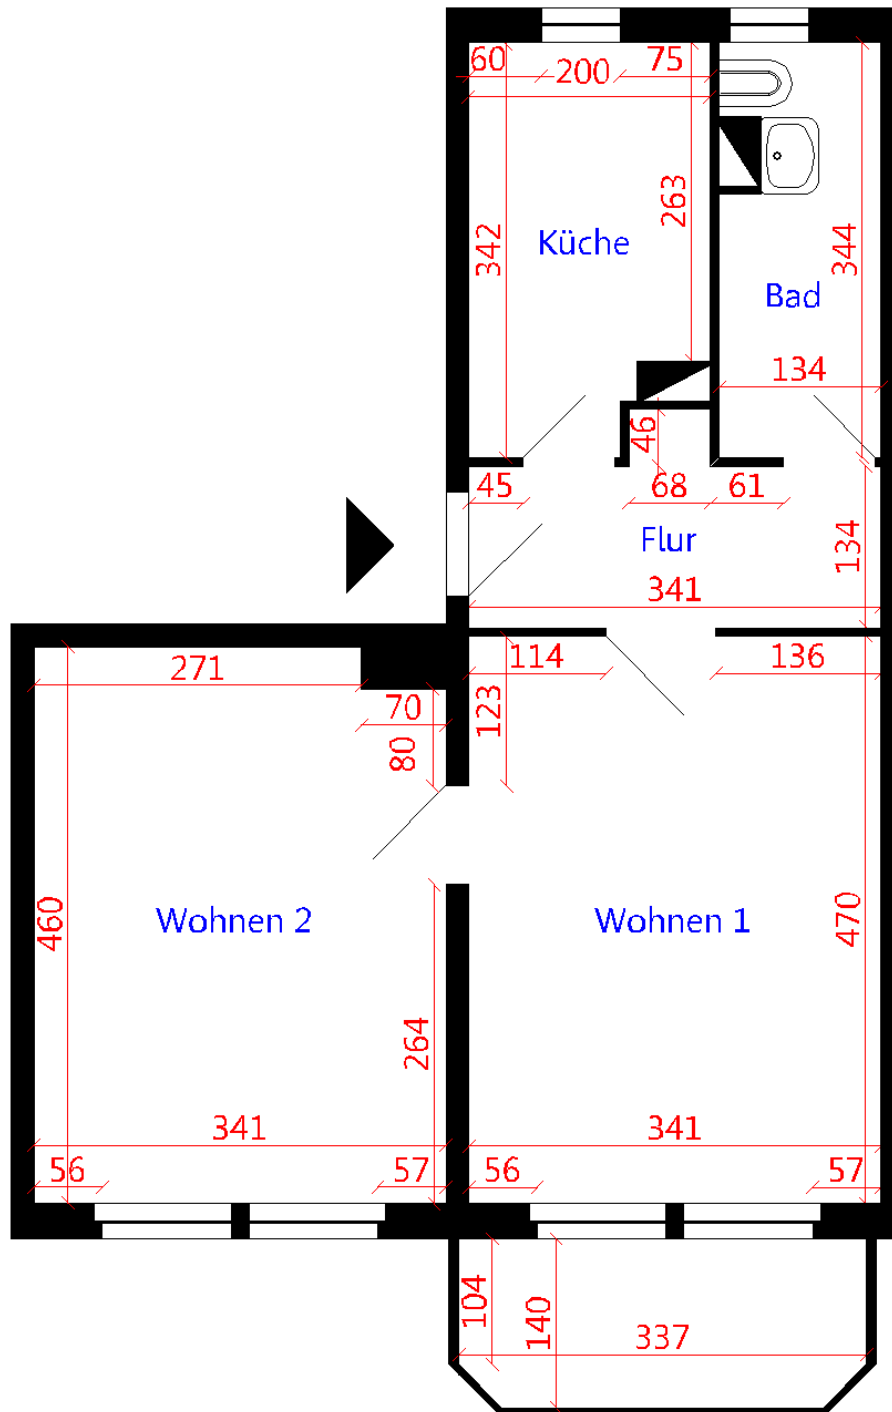

# EXPOSÉ

Die Stadtfelder

Wohnungsbaugenossenschaft  
Magdeburg-Stadtfeld eG

Wohnungsbaugenossenschaft Magdeburg-Stadtfeld eG | Peter Paul Straße 32 | 39106 Magdeburg

Objektnummer  
Etage

707/28, Weferlinger Str. 8, 39110 Magdeburg  
4.Etage, links